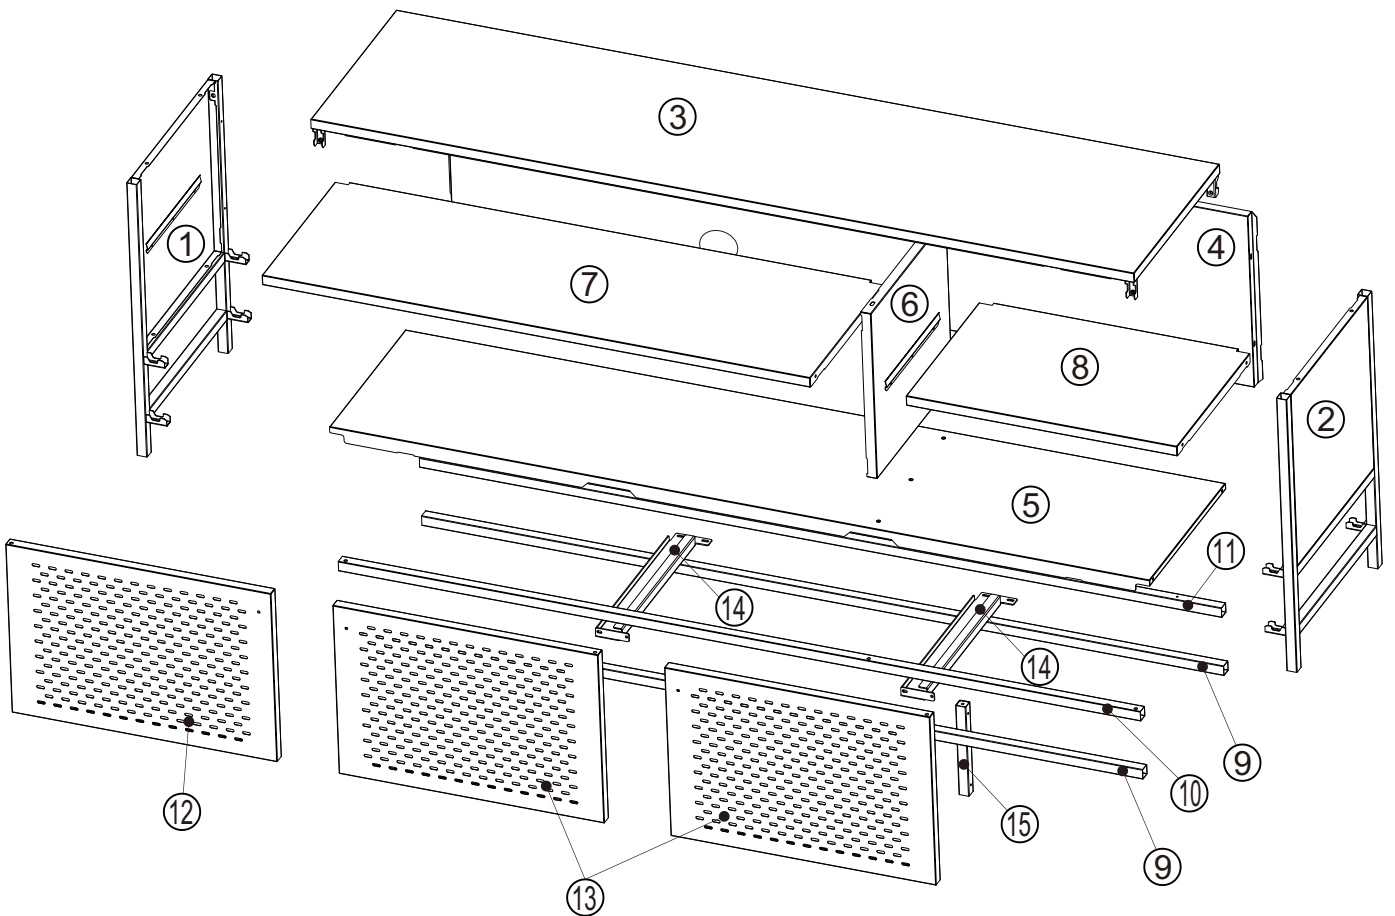

Newcastle - Sideboard

			✓
①	1	572 x 400 x 60	
②	1	572 x 400 x 60	
③	1	1603x 403 x 60	
④	1	1578 x 368 x 18	
⑤	1	1595 x 356 x 28	
⑥	1	352 x 346.5 x 24.5	
⑦	1	1066 x 350 x 20	
⑧	1	527 x 350 x 20	

			✓
⑨	2	1560 x 20 x 20	
⑩	1	1560 x 20 x 20	
⑪	1	1560 x 20 x 20	
⑫	1	516 x 353 x 20	
⑬	2	516 x 353 x 20	
⑭	2	378 x 74 x 20.6	
⑮	1	187 x 20 x 20	

A x 17

M6x12 mm

B x 1

4 mm

C x 5

M8/Ø20mm

D x 16

M4x12mm

E x 2

75x25x15mm

F x 3

Ø15x20mm

G x 3

Ø6x58mm

H x 3

Ø13.5/M3.5mm