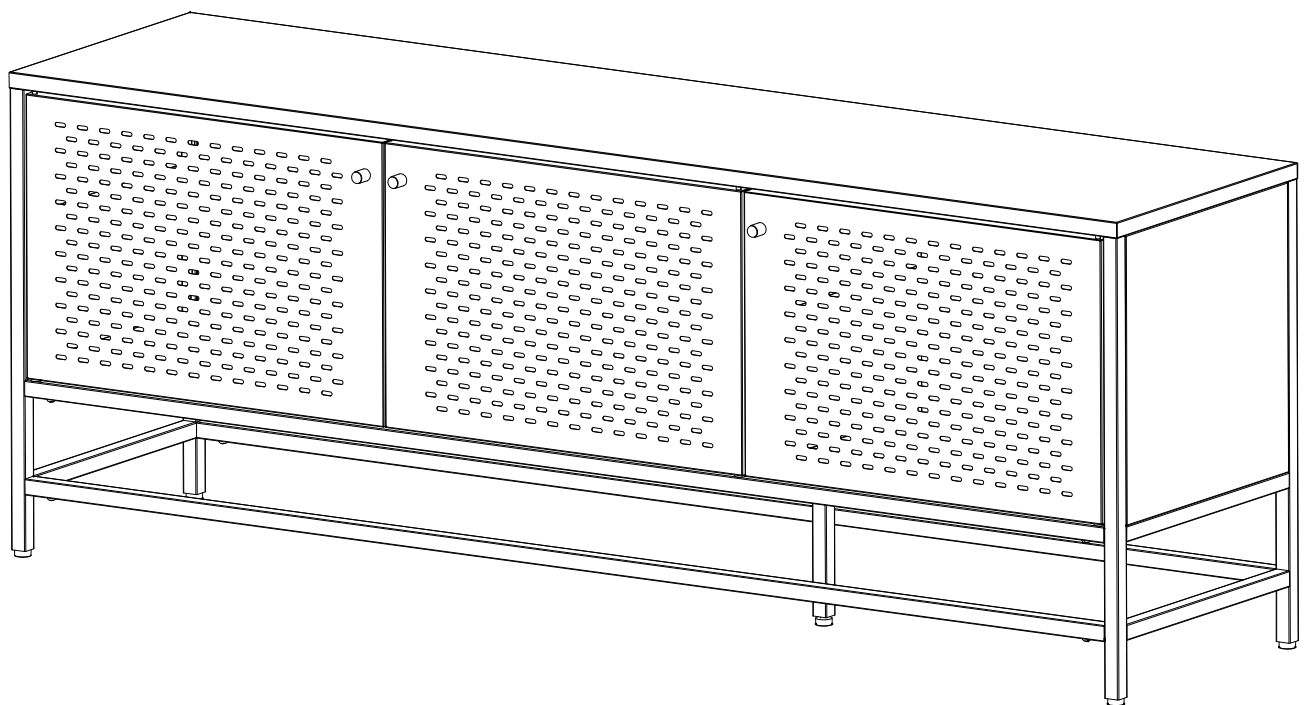

Newcastle - Sideboard

			✓
①	1	572 x 400 x 60	
②	1	572 x 400 x 60	
③	1	1603x 403 x 60	
④	1	1578 x 368 x 18	
⑤	1	1595 x 356 x 28	
⑥	1	352 x 346.5 x 24.5	
⑦	1	1066 x 350 x 20	
⑧	1	527 x 350 x 20	

			✓
⑨	2	1560 x 20 x 20	
⑩	1	1560 x 20 x 20	
⑪	1	1560 x 20 x 20	
⑫	1	516 x 353 x 20	
⑬	2	516 x 353 x 20	
⑭	2	378 x 74 x 20.6	
⑮	1	187 x 20 x 20	