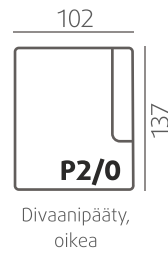

Divaaniosat