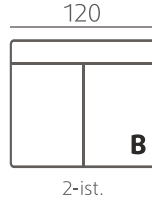

Suorat osat