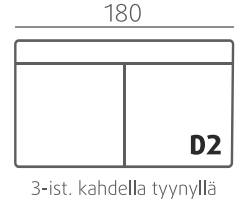

Suorat osat