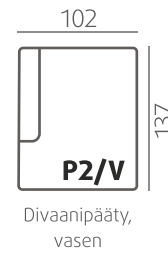

Divaaniosat