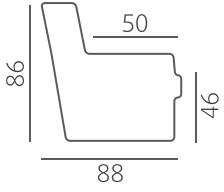

Suorat osat