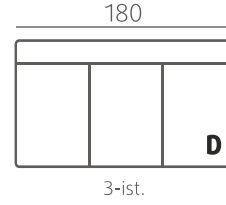

Suorat osat