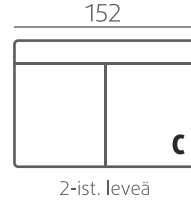

Suorat osat