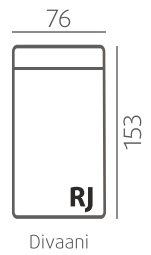

VAKIOJALKAMALLIT KÄSINOJITTAIN

KN 1: 115/9	KN 9: 104/9
KN 4: 104/9	KN 10: 115/9
KN 5: 104/9	KN 11: 104/9
KN 6: Sohvan jalkavalinta	

104/9

115/9

Kysy lisää [jalkavaihtoehtoista](#) jälleenmyyjältäsi!

Väri vaihtoehdot

LV,
koivuNordic,
petsattu
koivuPähkinä,
petsattu
koivuWenge,
petsattu
koivuValkoinen,
maalattu
koivuÖljytty
tammi

(*ei saatavilla
115/9 jalkamalliin)

Suorat osat

Kulmaosat

Divaaniosat

Muut osat

Universal 1

Universal 1W

Universal single välikäsinoja

Universal double välikäsinoja

Koristetyynyt

Koristetyynyt saatavilla 38x38cm ja 43x43cm kokoisina.

Huom! Niskatuki asennettavissa irrallisten selkätyynyjen kanssa.

Käsinojavaihtoehdot