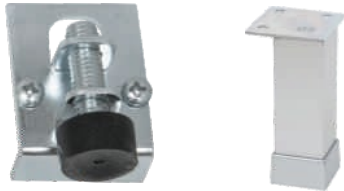

## TEEMA -KALUSTESARJA

säädettävällä sokkelilla tai jaloilla

Metalliset upotetut vetimet laatikoissa ja ovissa.  
Laatikoissa laadukkaat hidastavat piilokiskot,  
ovissa hidastavat saranat.