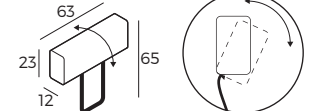

Niskatuki No. 30

Niskatuessa säädettävä kaltevuus

Rahi 103x90

Seuraa meitä:

vilmersuab

vilmers_furniture

vilmers

vilmersfurniture