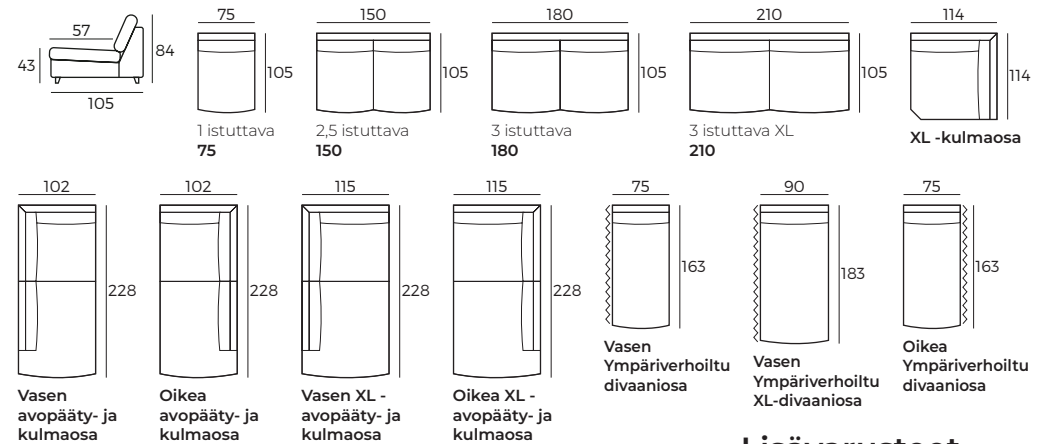

Omega*
L 3 x S 96 x K 65

Blow
L 32 x S 105 x K 56

Street
L 25 x S 105 x K 56

Bento
L 21 x S 105 x K 56

3. Jalkavaihtoehdot

TÄRKEÄ:

Verhoillut tuotteet valmistetaan käsityönä joten kokonaisuuksien mitat voivat vaihdella +/-2cm. Istuinosat on mahdollista ympäriverhoilla. Ei sovellu kulmaosaan.

Moduuliosat

Mittakaava 1:100

Lisävarusteet

Mittakaava 1:65

Niskatuki No. 30

Niskatuessa säädettävä kaltevuus

Rahi 103x90

Seuraa meitä: