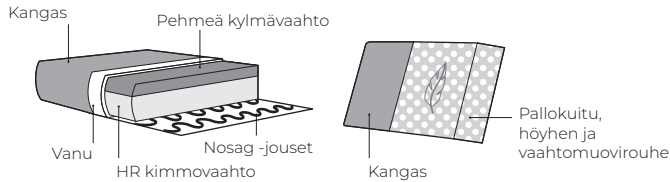

* Aito höyhentäyte
 ** Irralliset istuinyynyt ja käännettävät selkätyynyt.
 *** Irroitettava päällinen. Tarkista verhoilukankaan hoito-ohjeet.

Selkä- ja istuinyynyjen rakenne

1. Valitse päällinen

Kangas

2. Valitse käsinoja

Omega*
L 3 x S 96 x K 65

Blow
L 32 x S 105 x K 56

Street
L 25 x S 105 x K 56

Bento
L 21 x S 105 x K 56

3. Jalkavaihtoehdot

TÄRKEÄ:

Verhoillut tuotteet valmistetaan käsityönä joten kokonaisuuksien mitat voivat vaihdella +/-2cm. Istuinosat on mahdollista ympäriverhoilla. Ei sovellu kulmaosaan.