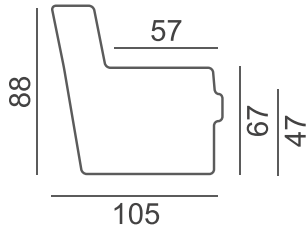

VAKIOJALKAMALLI

237/15

Väri vaihtoehdot (metalli)

Musta

Harjattu
metalli

VUODESOHVA (Easy Deluxe -vuodemekanismi)

Vuodekoko 137x205cm