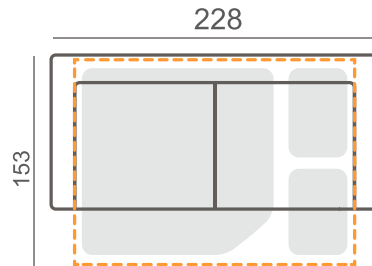

VAKIOJALKAMALLI

237/15

Väri vaihtoehdot (metalli)

Musta

Harjattu
metalli

VUODESOHVA (Easy Deluxe -vuodemekanismi)

Vuodekoko 137x205cm