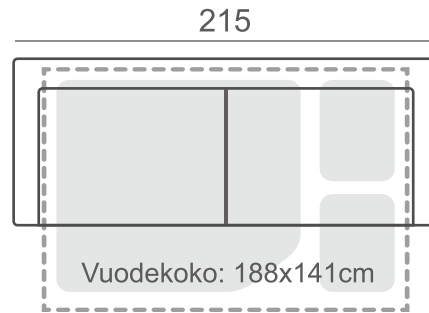

Vuodesohva (Easy mekanismi)