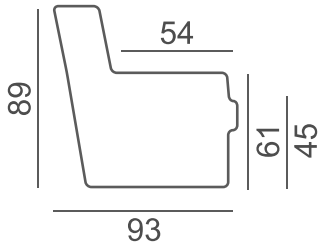

Vuodesohva (Easy mekanismi)

Rahi