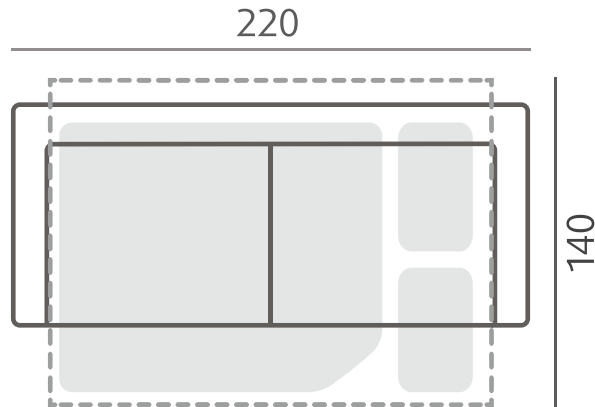

**MUUNNELTAVUUS**

- Valitse verhoilumateriaali (nahka tai kangas)
- Valitse jalkaväri

**ISTUINMUKAVUUS**

- Medium kovuusluokan istuin

**LISÄVARUSTEET**

- Efektitikkaus A (valkoinen) tai B (musta)
- Sijauspatja (147\*188\*4)
- Patjansuojus, M-koko (134\*188)

**3-IST. VUODESOHVA**

Easy -mekanismi

Vuodekoko: 140 x 190 cm