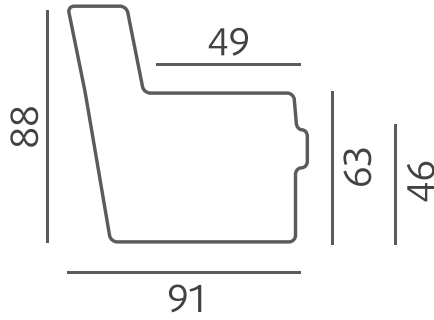

**3-IST. VUODESOHVA**

Easy -mekanismi

Vuodekoko: 140 x 190 cm