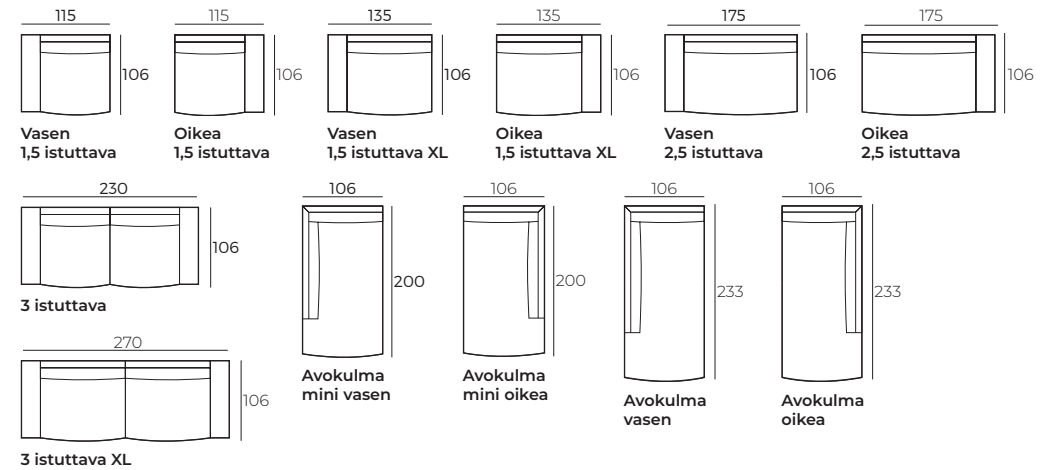

Moduuliosat

Mittakaava 1:100