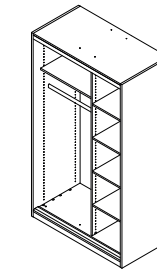

Rungon korkeus on 210 cm. Valitse rungon syvyys ja leveys käytettävissä olevan tilan mukaan. 100 cm, 148 cm ja 197 cm leveät rungot saa joko 45 cm tai 62 cm syväinä, 245 cm leveän rungon 62 cm syväinä. Rungon väri on valkoinen.

Ovissa on teräsprofiilit ja laakeroidut alapöyrästöt. Pintavaihtoehtoina kirkas kookopeili, ilmeikäs kolmeen osaan jaettu levyovi tai levy/lasiovi. Lasilevyissä ja peileissä on turvakalvo.

RUNGOT

4555139	SAND runko valkoinen 100 x 45 cm
4555141	SAND runko valkoinen 100 x 62 cm
4555043	SAND runko valkoinen 148 x 45 cm
4555041	SAND runko valkoinen 148 x 62 cm
4555146	SAND runko valkoinen 197 x 45 cm
4555060	SAND runko valkoinen 197 x 62 cm
4555058	SAND runko valkoinen 245 x 62 cm

LISÄOSAT

4555069	Välisivu 45 cm runkoon
4555070	Välisivu 62 cm runkoon
4555053	Hyllylevy 47/45 cm runkoon [468x351x16mm]
4555055	Hyllylevy 95/45 cm runkoon [952x351x18mm]
4555054	Hyllypaketti 4 kpl/45 cm runkoon
4555050	Hyllylevy 47/62 cm runkoon [468x521x16mm]
4555052	Hyllylevy 95/62 cm runkoon [952x521x18mm]
4555051	Hyllypaketti 4 kpl/62 cm runkoon
4555048	Lankakori 15 cm [468x600x150mm]
4555049	Lankakori 30 cm [468x600x300mm]
4550213	Vetolaatikko 47/45 [468x330x160 mm]
4555056	Vetolaatikko 47/62 [468x495x160 mm]
4555071	Kenkähylly 47 cm
4555072	Kenkähylly 95 cm
4555074	Solmio- ja vyöteline metallinen
4555075	Ripustinkoukku metallinen
4555076	Ulosvedettävä henkaritanko
4555078	Henkaritanko 47 cm
4555077	Henkaritanko 95 cm
4555558	Hidastinpari liukuoveen