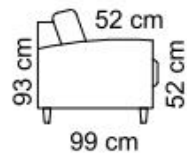

LUNA-vuodesohva

Ilmoitettujen mittojen toleranssi +/- 3 cm. Pehmustetun ja verhoillun huonekalun mittoihin vaikuttaa valittu verhoilutapa ja -materiaali, sekä kokoonpano.

UNICO