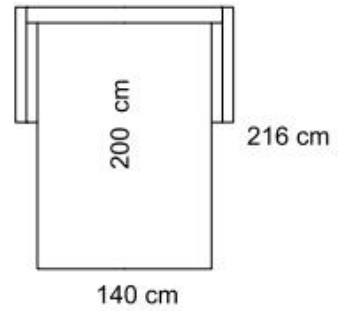

LUNA-vuodesohva

Ilmoitettujen mittojen toleranssi +/- 3 cm. Pehmustetun ja verhoillun huonekalun mittoihin vaikuttaa valittu verhoilutapa ja -materiaali, sekä kokoonpano.

UNICO