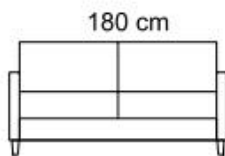

LUNA-vuodesohva

Ilmoitettujen mittojen toleranssi +/- 3 cm. Pehmustetun ja verhoillun huonekalun mittoihin vaikuttaa valittu verhoilutapa ja -materiaali, sekä kokoonpano.

UNICO