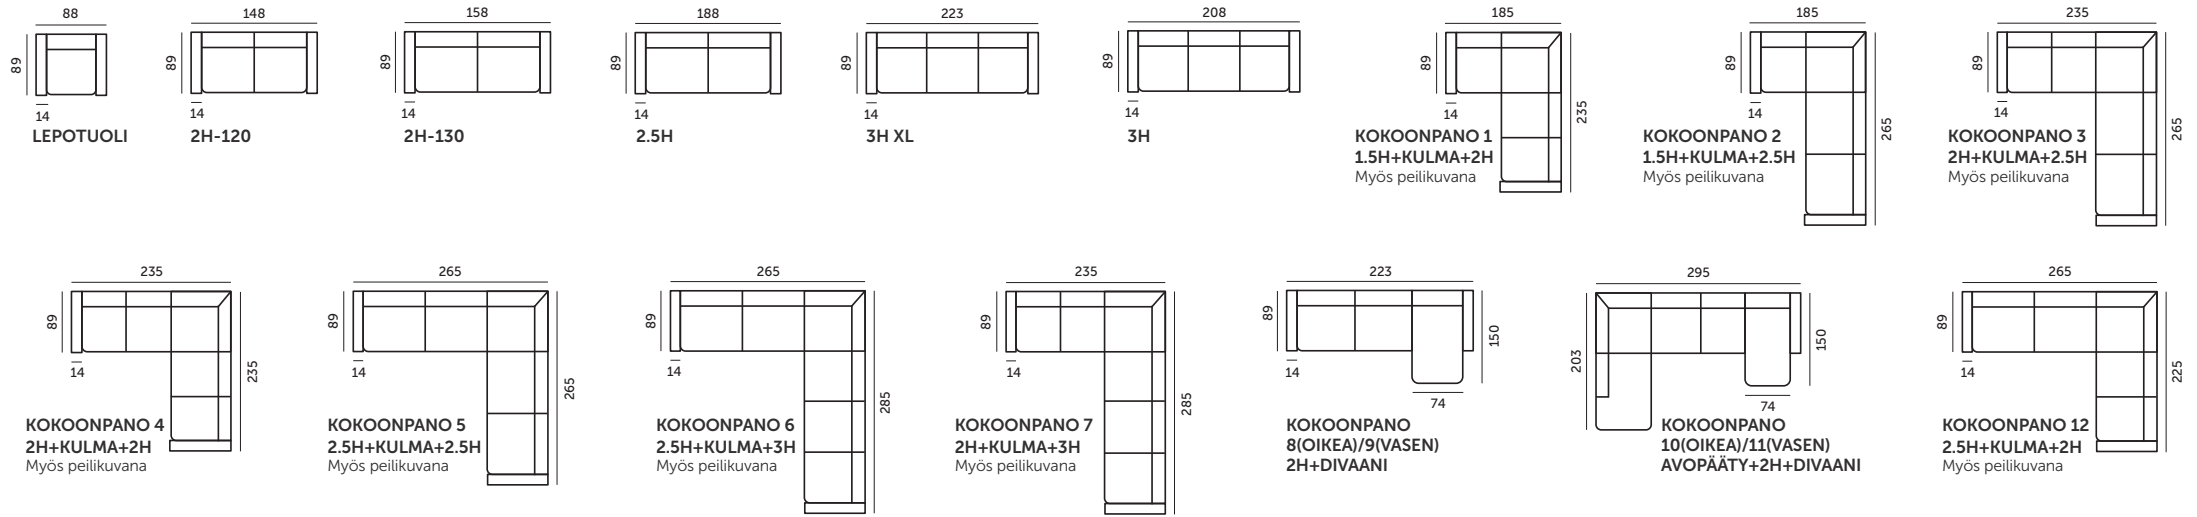

MODUULIOSAT

MODUULIOSISTA RAKENNETTAVIA ESIMERKKIKOKOONPANOJA (käsiinojan leveys 14 cm)

LISÄTARVIKKEET

RAKENNE

KÄSINOJAVAIHTOEHDOT

JALKAVAIHTOEHDOT

HUOM! Liitinjalasarja (45107035) tilattava kun kokoonpanoon tilataan kaksi toisiinsa kiinnitettävää suoraa moduulia (esim. 2H+2H)