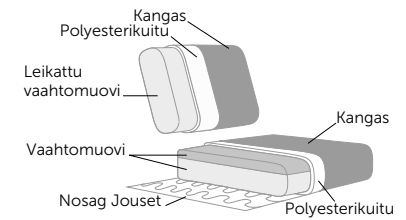

DOMI

Yksilöllisesti valmistettavat Domi-sohvat on suunniteltu skandinaaviseen sisustusmakuun.

Monista moduulivaihtoehtoista voit rakentaa juuri Sinun kotiisi sopivan sohvakokonaisuuden. Laadukkaat materiaalivalinnat ja rakenteet takaavat pitkän käyttöiän ja erittäin hyvän istuinmukavuuden. Valitse verhoilumateriaali runsaasta kangasvalikoimasta ja käsinojat kolmesta eri vaihtoehdosta. Viimeistele sohvasi jalkavalinnalla.

MODUULIOSAT

MODUULIOSISTA RAKENNETTAVIA ESIMERKKIKOKOONPANOJA (käsiinojan leveys 14 cm)

LISÄTARVIKKEET

RAKENNE

KÄSINOJAVAIHTOEHDOT

JALKAVAIHTOEHDOT

HUOM! Liitinjalasarja (45107035) tilattava kun kokoonpanoon tilataan kaksi toisiinsa kiinnitettävää suoraa moduulia (esim. 2H+2H)