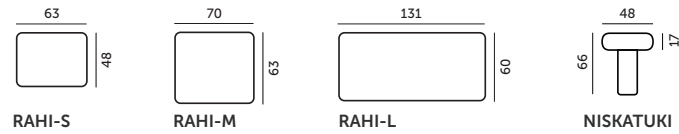

MODUULIOSAT

MODUULIOSISTA RAKENNETTAVIA ESIMERKKIKOKOONPANOJA (käsiinojan leveys 14 cm)

LISÄTARVIKKEET

RAKENNE

KÄSINOJAVAIHTOEHDOT

JALKAVAIHTOEHDOT

HUOM! Liitinjalasarja (45107035) tilattava kun kokoonpanoon tilataan kaksi toisiinsa kiinnitettävää suoraa moduulia (esim. 2H+2H)