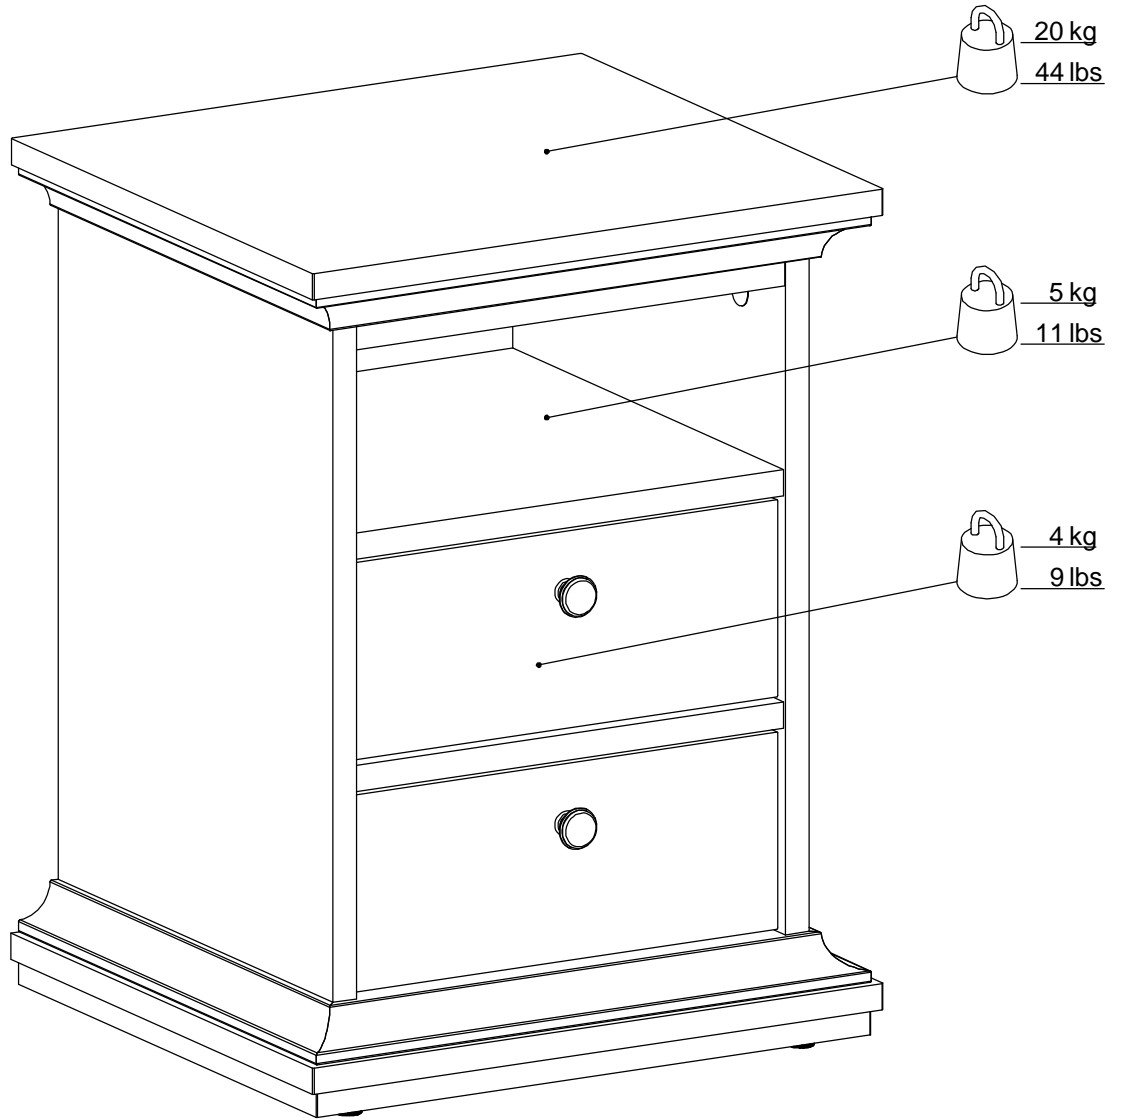

tvilum

70302 E

www.tvilum.com

☒ **WE CARE**
Respect for nature and people
Read more at www.tvilum.com